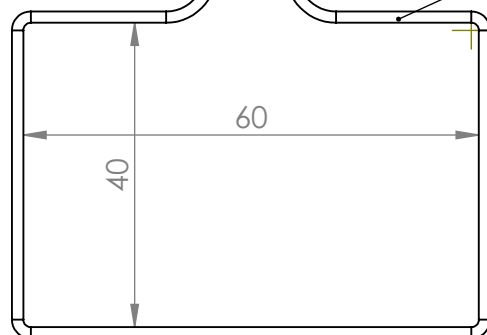

4

3

2

1

F

F

Śruba zamkowa M8x25

Podkładka M8

Nakrętka sześciokątna M8

Książeczka

Obejma

E

E

D

D

Dostępne książeczki na siatkę

A

A

 WMW.PL <small>Wszystkie prawa zastrzeżone All right reserved</small>	 <small>Wydruk może być nieskalowany</small>	Norma:	Format A4	Skala 1:1	Arkusz 1/1
		Materiał Obejma DX51 - Z270 Książeczka PP	Masa [kg]	Obróbka cieplna	Zlecniodawca
Konstruował	03.02.2025	Nazwa rysunku			
Rysował	03.02.2025	Obejma słupka 60x40 końcowa			
Sprawdził	04.02.2025	Nazwa złożenia/Występuje w urzędzeniu			Nr. rysunku
Wydał	04.02.2025				